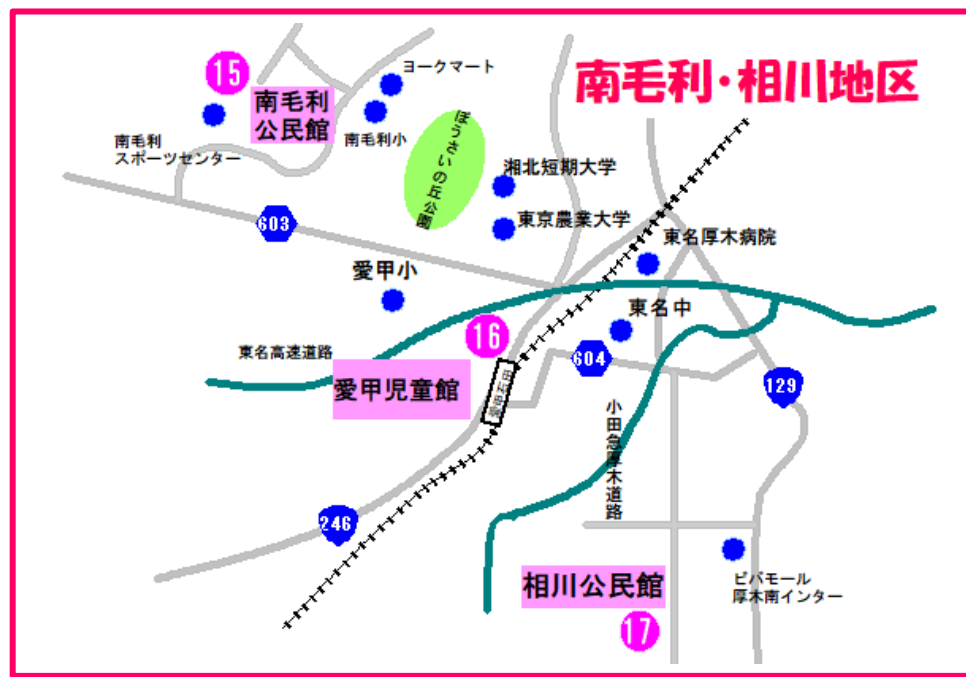

あつぎの子育てサロンマップ

令和2年度版

市内15地区に設置されている地域福祉推進委員会の主催で公民館や児童館などを会場に、子育てサロンを民生委員児童委員や主任児童委員をはじめとする多くの地域住民の協力で開催しています。子どもの遊び場として、保護者の憩いの場として、子育ての身近な相談場所として、0歳～未就学児とその保護者を対象に多くの親子が集っています。どこのサロンも申込不要で自由に参加できますのでお気軽にお越しください。

市内子育てサロン実施状況

	月	火	水	木	金
第1週目		10:00～ 子育てサロン みなみちゃん (南毛利) 10:15～ 子育てサロン ひなたぼっこ (荻野)	10:00～ 子育てサロン ささえちゃん (厚木南) 10:15～ 子育てサロン にっこにこ (玉川)	10:00～ ふれあいと おしゃべりの 部屋(3・9月) (厚木北) 子育てサロン きらきら (相川)	10:00～ 子育てサロン ぼっぼちゃん (睦合西) 10:15～ 子育てサロン にっこにこ (玉川)
第2週目	10:00～ 子育てサロン 陽だまり (緑ヶ丘)	10:00～ 子育てサロン あゆっこ (小鮎)	10:00～ 子育てサロン 愛・あい (俵知北)		10:00～ 子育てサロン すくすく (睦合南)
第3週目		10:00～ 子育てサロン みなみちゃん (南毛利)	10:00～ ふれあいと おしゃべりの部屋 (奇数月;厚木北) 子育てサロン ささえちゃん (厚木南) 子育てサロン えっちゃん (俵知南)		10:15～ 森の小さな 子育てサロン (森の里)
第4週目		10:00～ 子育てサロン あいちゃん (南毛利南)	10:00～ 子育てサロン つくしんぼ (睦合北)		10:00～ 子育てサロン すくすく (睦合南)

No	子育てサロン名	地区	住所	開催場所	問合せ先
①	ふれあいとおしゃべりの部屋	厚木北	元町 9-4	厚木北公民館	223-3147
②	おしゃべりの部屋		吾妻町 1-22	吾妻町児童館	
③	子育てサロン ヤサエちゃん	厚木南	旭町 5-16-1	厚木南児童館	228-0582

No	子育てサロン名	地区	住所	開催場所	問合せ先
④	子育てサロン 愛・あい	依知北	山際 180	山際児童館	225-2563
⑤	子育てサロン えっちゃん	依知南	中依知 479-1	中依知児童館	245-0436
⑥	子育てサロン つくしんぼ	睦合北	三田 2735-1	睦合北公民館	241-1310
⑦	子育てサロン すくすく	睦合南	妻田西 1-17-33	妻田児童館	223-3774
⑧			妻田北 1-18-33	睦合南公民館	
⑨	子育てサロン ぽっぽちゃん	睦合西	及川 667	睦合西公民館	243-5355

No	子育てサロン名	地区	住所	開催場所	問合せ先
⑩	子育てサロン ひなたぼっこ	荻野	中荻野 594-1	荻野公民館	241-1030
⑪			上荻野 1925-1	上荻野分館	
⑫			蔦尾 3-2-11	蔦尾児童館	

※問い合わせ先は、開催場所に限らず全て公民館(市民センター)となっています。

No	子育てサロン名	地区	住所	開催場所	問合せ先
⑬	子育てサロン あゆっこ	小鮎	飯山 3526-2	小鮎公民館	241-1265
⑭	子育てサロン 陽だまり	緑ヶ丘	緑ヶ丘 2-2-1	緑ヶ丘児童館	221-7556