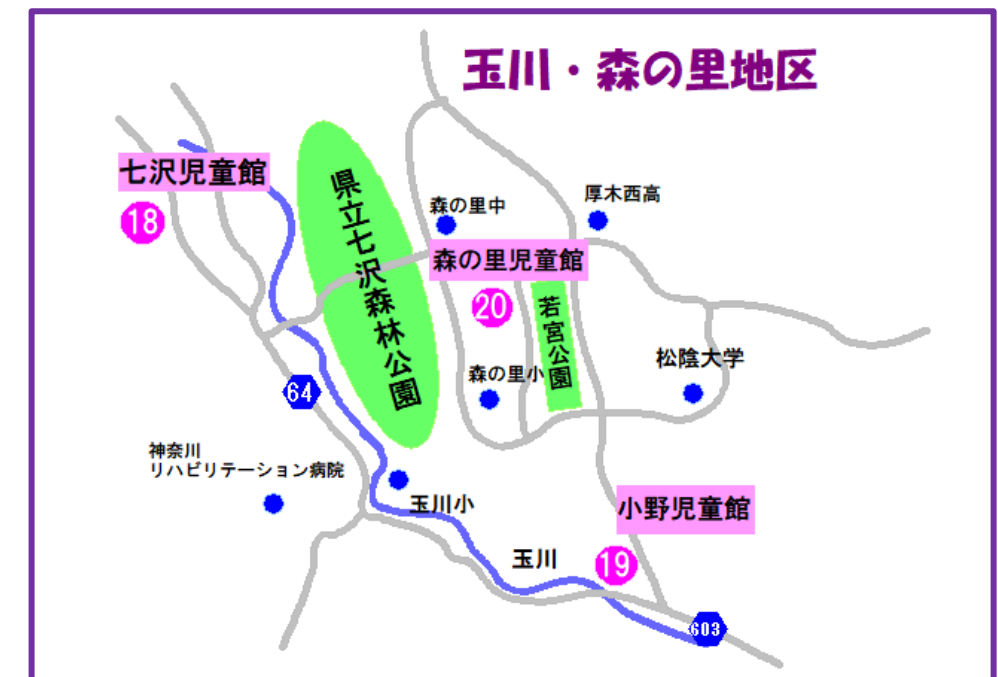

市内子育てサロン実施状況

	月	火	水	木	金
第1週目		10:00～ 子育てサロン みなみちゃん (南毛利) 10:15～ 子育てサロン ひなたぼっこ (荻野)	10:00～ 子育てサロン ささえちゃん (厚木南) 10:15～ 子育てサロン にっこにこ (玉川)	10:00～ ふれあいと おしゃべりの 部屋(3・9月) (厚木北) 子育てサロン きらきら (相川)	10:00～ 子育てサロン ぼっぼちゃん (睦合西) 10:15～ 子育てサロン にっこにこ (玉川)
第2週目	10:00～ 子育てサロン 陽だまり (緑ヶ丘)	10:00～ 子育てサロン あゆっこ (小鮎)	10:00～ 子育てサロン 愛・あい (俵知北)		10:00～ 子育てサロン すくすく (睦合南)
第3週目		10:00～ 子育てサロン みなみちゃん (南毛利)	10:00～ ふれあいと おしゃべりの部屋 (奇数月;厚木北) 子育てサロン ささえちゃん (厚木南) 子育てサロン えっちゃん (俵知南)		10:15～ 森の小さな 子育てサロン (森の里)
第4週目		10:00～ 子育てサロン あいちゃん (南毛利南)	10:00～ 子育てサロン つくしんぼ (睦合北)		10:00～ 子育てサロン すくすく (睦合南)

No	子育てサロン名	地区	住所	開催場所	問合せ先
①	ふれあいとおしゃべりの部屋	厚木北	元町 9-4	厚木北公民館	223-3147
②	おしゃべりの部屋		吾妻町 1-22	吾妻町児童館	
③	子育てサロン ヤサエちゃん	厚木南	旭町 5-16-1	厚木南児童館	228-0582

No	子育てサロン名	地区	住所	開催場所	問合せ先
④	子育てサロン 愛・あい	依知北	山際 180	山際児童館	225-2563
⑤	子育てサロン えっちゃん	依知南	中依知 479-1	中依知児童館	245-0436
⑥	子育てサロン つくしんぼ	睦合北	三田 2735-1	睦合北公民館	241-1310
⑦	子育てサロン すくすく	睦合南	妻田西 1-17-33	妻田児童館	223-3774
⑧			妻田北 1-18-33	睦合南公民館	
⑨	子育てサロン ぽっぽちゃん	睦合西	及川 667	睦合西公民館	243-5355

No	子育てサロン名	地区	住所	開催場所	問合せ先
⑩	子育てサロン ひなたぼっこ	荻野	中荻野 594-1	荻野公民館	241-1030
⑪			上荻野 1925-1	上荻野分館	
⑫			蔦尾 3-2-11	蔦尾児童館	

※問い合わせ先は、開催場所に限らず全て公民館(市民センター)となっています。

No	子育てサロン名	地区	住所	開催場所	問合せ先
⑬	子育てサロン あゆっこ	小鮎	飯山 3526-2	小鮎公民館	241-1265
⑭	子育てサロン 陽だまり	緑ヶ丘	緑ヶ丘 2-2-1	緑ヶ丘児童館	221-7556

No	子育てサロン名	地区	住所	開催場所	問合せ先
⑮	子育てサロン みなみちゃん	南毛利	温水西 1-17-1	南毛利公民館	248-4309
⑯	子育てサロン あいちゃん	南毛利南	愛甲 3-23-1	愛甲児童館	247-1434
⑰	子育てサロン きらきら	相川	下津古久 703-2	相川公民館	228-3246

No	子育てサロン名	地区	住所	開催場所	問合せ先
⑱	子育てサロン にっこにっこ	玉川	七沢 1330-5	七沢児童館	248-0006
⑲			小野 2287	小野児童館	
⑳	森の小さな子育てサロン	森の里	森の里 1-31-1	森の里児童館	250-5262