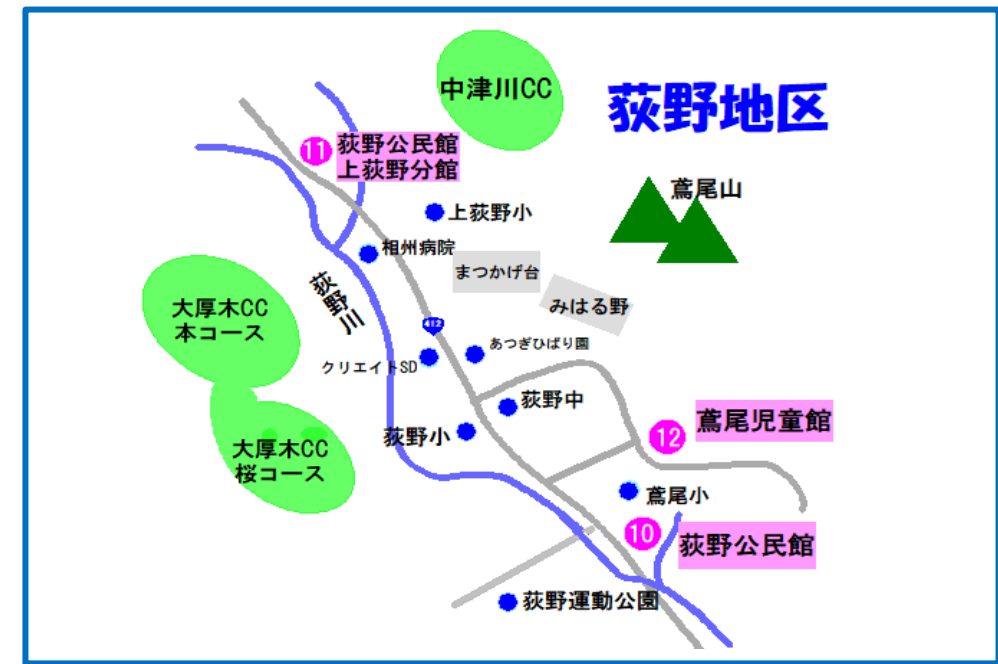

子育てサロン みなみちゃん 南毛利
 実施 第1・3火曜 10時～11時30分
 会場 南毛利公民館(温水西1-17-1)
 内容 自由遊び、お話し会、お茶とおやつタイム、手遊び、季節行事、子育て相談など

子育てサロン あいちゃん 南毛利南
 実施 原則第4火曜 10時～11時45分
 会場 愛甲児童館(愛甲3-23-1)
 内容 自由遊び、手遊び、歌、季節行事など

子育てサロン にっこにこ 玉川
 実施 ①第1金曜 10時15分～11時45分
 または
 ②第1水曜 10時15分～11時45分
 会場 ①七沢児童館(七沢1330-5) または
 ②小野児童館(小野2287)
 (8月・12月は会場変更の予定)
 ※実施日時や会場は、玉川地区の公民館
 日よりご確認ください
 内容 年間行事に合わせた製作、読み聞かせなど

あつぎの子育てサロンマップ

令和2年度版

市内15地区に設置されている地域福祉推進委員会の主催で公民館や児童館などを会場に、子育てサロンを民生委員児童委員や主任児童委員をはじめとする多くの地域住民の協力で開催しています。子どもの遊び場として、保護者の憩いの場として、子育ての身近な相談場所として、0歳～未就学児とその保護者を対象に多くの親子が集っています。どこのサロンも申込不要で自由に参加できますのでお気軽にお越しください。

市内子育てサロン実施状況

	月	火	水	木	金
第1週目		10:00～ 子育てサロン みなみちゃん (南毛利) 10:15～ 子育てサロン ひなたぼっこ (荻野)	10:00～ 子育てサロン ささえちゃん (厚木南) 10:15～ 子育てサロン にっこにこ (玉川)	10:00～ ふれあいと おしゃべりの 部屋(3・9月) (厚木北) 子育てサロン きらきら (相川)	10:00～ 子育てサロン ぼっぼちゃん (睦合西) 10:15～ 子育てサロン にっこにこ (玉川)
第2週目	10:00～ 子育てサロン 陽だまり (緑ヶ丘)	10:00～ 子育てサロン あゆっこ (小鮎)	10:00～ 子育てサロン 愛・あい (俵知北)		10:00～ 子育てサロン すくすく (睦合南)
第3週目		10:00～ 子育てサロン みなみちゃん (南毛利)	10:00～ ふれあいと おしゃべりの部屋 (奇数月;厚木北) 子育てサロン ささえちゃん (厚木南) 子育てサロン えっちゃん (俵知南)		10:15～ 森の小さな 子育てサロン (森の里)
第4週目		10:00～ 子育てサロン あいちゃん (南毛利南)	10:00～ 子育てサロン つくしんぼ (睦合北)		10:00～ 子育てサロン すくすく (睦合南)

No	子育てサロン名	地区	住所	開催場所	問合せ先
①	ふれあいとおしゃべりの部屋	厚木北	元町 9-4	厚木北公民館	223-3147
②	おしゃべりの部屋		吾妻町 1-22	吾妻町児童館	
③	子育てサロン ヤサエちゃん	厚木南	旭町 5-16-1	厚木南児童館	228-0582

No	子育てサロン名	地区	住所	開催場所	問合せ先
④	子育てサロン 愛・あい	依知北	山際 180	山際児童館	225-2563
⑤	子育てサロン えっちゃん	依知南	中依知 479-1	中依知児童館	245-0436
⑥	子育てサロン つくしんぼ	睦合北	三田 2735-1	睦合北公民館	241-1310
⑦	子育てサロン すくすく	睦合南	妻田西 1-17-33	妻田児童館	223-3774
⑧			妻田北 1-18-33	睦合南公民館	
⑨	子育てサロン ぽっぽちゃん	睦合西	及川 667	睦合西公民館	243-5355