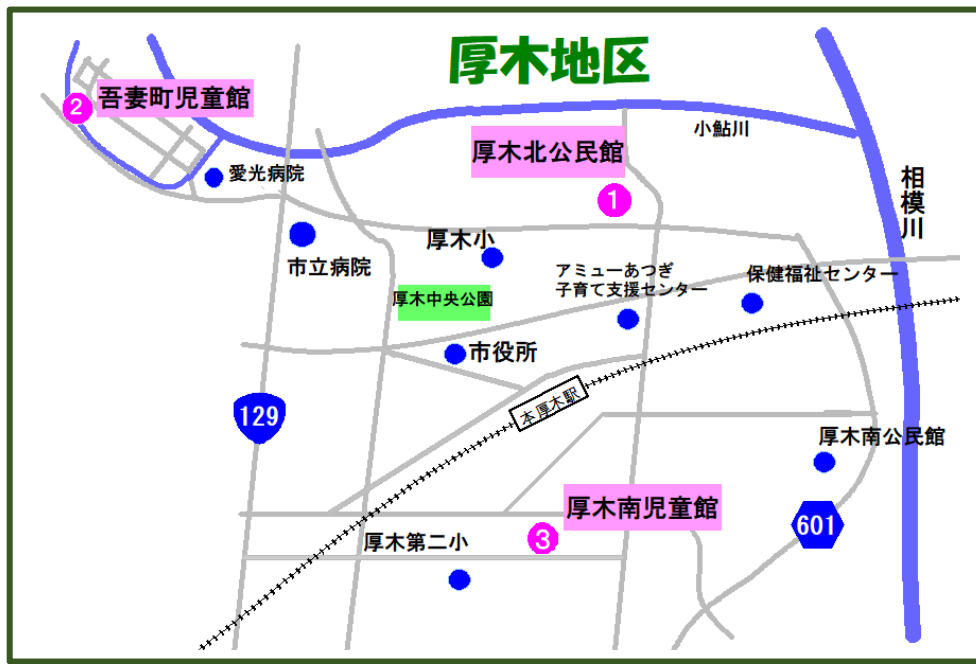

子育てサロン みなみちゃん 南毛利
 実施 第1・3火曜 10時～11時30分
 会場 南毛利公民館(温水西1-17-1)
 内容 自由遊び、お話し会、お茶とおやつタイム、手遊び、季節行事、子育て相談など

子育てサロン あいちゃん 南毛利南
 実施 原則第4火曜 10時～11時45分
 会場 愛甲児童館(愛甲3-23-1)
 内容 自由遊び、手遊び、歌、季節行事など

子育てサロン にっこにこ 玉川
 実施 ①第1金曜 10時15分～11時45分
 または
 ②第1水曜 10時15分～11時45分
 会場 ①七沢児童館(七沢1330-5) または
 ②小野児童館(小野2287)
 (8月・12月は会場変更の予定)
 ※実施日時や会場は、玉川地区の公民館
 日よりご確認ください
 内容 年間行事に合わせた製作、読み聞かせなど

子育てサロン きらきら 相川
 実施 第1木曜 10時～正午
 会場 相川公民館(下津古久703-2)
 内容 季節行事、読み聞かせ、子育て相談など

子育てサロン 陽だまり 緑ヶ丘
 実施 原則第2月曜 10時～正午
 会場 緑ヶ丘児童館(緑ヶ丘2-2-1)
 内容 手遊び、紙芝居、子育て相談など

森の小さな子育てサロン 森の里
 実施 原則第3金曜 10時15分～11時45分
 会場 森の里児童館(森の里1-31-1)
 内容 紙芝居、手遊び、読み聞かせなど

あつぎの子育てサロンマップ

令和2年度版

市内15地区に設置されている地域福祉推進委員会の主催で公民館や児童館などを会場に、子育てサロンを民生委員児童委員や主任児童委員をはじめとする多くの地域住民の協力で開催しています。子どもの遊び場として、保護者の憩いの場として、子育ての身近な相談場所として、0歳～未就学児とその保護者を対象に多くの親子が集っています。どこのサロンも申込不要で自由に参加できますのでお気軽にお越しください。

市内子育てサロン実施状況

	月	火	水	木	金
第1週目		10:00～ 子育てサロン みなみちゃん (南毛利) 10:15～ 子育てサロン ひなたぼっこ (荻野)	10:00～ 子育てサロン ささえちゃん (厚木南) 10:15～ 子育てサロン にっこにこ (玉川)	10:00～ ふれあいと おしゃべりの 部屋(3・9月) (厚木北) 子育てサロン きらきら (相川)	10:00～ 子育てサロン ぼっぼちゃん (睦合西) 10:15～ 子育てサロン にっこにこ (玉川)
第2週目	10:00～ 子育てサロン 陽だまり (緑ヶ丘)	10:00～ 子育てサロン あゆっこ (小鮎)	10:00～ 子育てサロン 愛・あい (俵知北)		10:00～ 子育てサロン すくすく (睦合南)
第3週目		10:00～ 子育てサロン みなみちゃん (南毛利)	10:00～ ふれあいと おしゃべりの部屋 (奇数月;厚木北) 子育てサロン ささえちゃん (厚木南) 子育てサロン えっちゃん (俵知南)		10:15～ 森の小さな 子育てサロン (森の里)
第4週目		10:00～ 子育てサロン あいちゃん (南毛利南)	10:00～ 子育てサロン つくしんぼ (睦合北)		10:00～ 子育てサロン すくすく (睦合南)