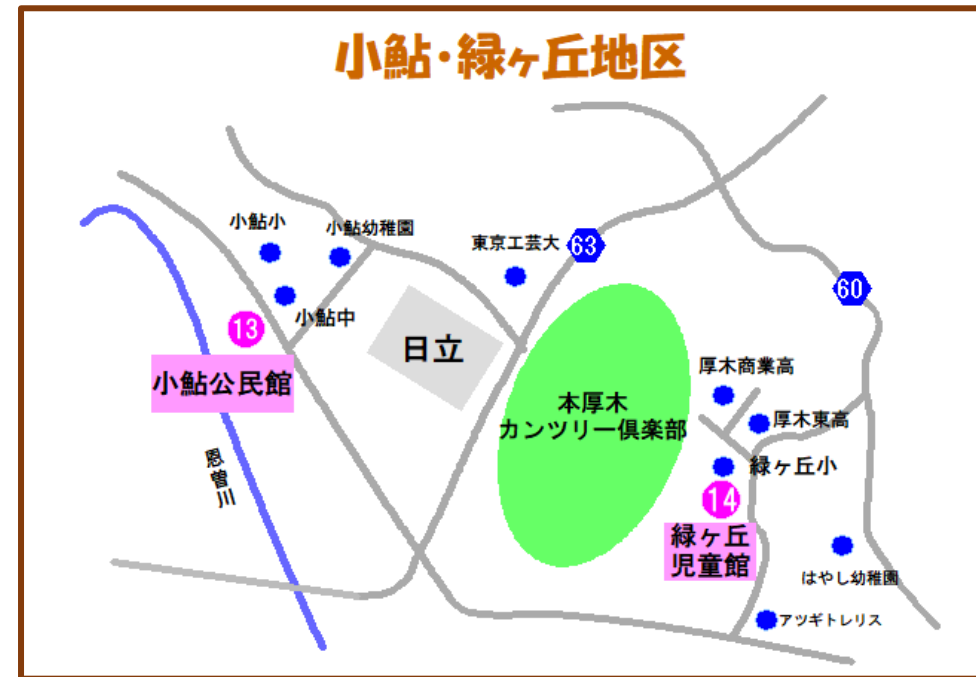

あつぎの子育てサロンマップ

令和2年度版

市内15地区に設置されている地域福祉推進委員会の主催で公民館や児童館などを会場に、子育てサロンを民生委員児童委員や主任児童委員をはじめとする多くの地域住民の協力で開催しています。子どもの遊び場として、保護者の憩いの場として、子育ての身近な相談場所として、0歳～未就学児とその保護者を対象に多くの親子が集っています。どこのサロンも申込不要で自由に参加できますのでお気軽にお越しください。

市内子育てサロン実施状況

	月	火	水	木	金
第1週目		10:00～ 子育てサロン みなみちゃん (南毛利) 10:15～ 子育てサロン ひなたぼっこ (荻野)	10:00～ 子育てサロン ささえちゃん (厚木南) 10:15～ 子育てサロン にっこにこ (玉川)	10:00～ ふれあいと おしゃべりの 部屋(3・9月) (厚木北) 子育てサロン きらきら (相川)	10:00～ 子育てサロン ぼっぼちゃん (睦合西) 10:15～ 子育てサロン にっこにこ (玉川)
第2週目	10:00～ 子育てサロン 陽だまり (緑ヶ丘)	10:00～ 子育てサロン あゆっこ (小鮎)	10:00～ 子育てサロン 愛・あい (俵知北)		10:00～ 子育てサロン すくすく (睦合南)
第3週目		10:00～ 子育てサロン みなみちゃん (南毛利)	10:00～ ふれあいと おしゃべりの部屋 (奇数月;厚木北) 子育てサロン ささえちゃん (厚木南) 子育てサロン えっちゃん (俵知南)		10:15～ 森の小さな 子育てサロン (森の里)
第4週目		10:00～ 子育てサロン あいちゃん (南毛利南)	10:00～ 子育てサロン つくしんぼ (睦合北)		10:00～ 子育てサロン すくすく (睦合南)

No	子育てサロン名	地区	住所	開催場所	問合せ先
①	ふれあいとおしゃべりの部屋	厚木北	元町 9-4	厚木北公民館	223-3147
②	おしゃべりの部屋		吾妻町 1-22	吾妻町児童館	
③	子育てサロン ヤサエちゃん	厚木南	旭町 5-16-1	厚木南児童館	228-0582

No	子育てサロン名	地区	住所	開催場所	問合せ先
④	子育てサロン 愛・あい	依知北	山際 180	山際児童館	225-2563
⑤	子育てサロン えっちゃん	依知南	中依知 479-1	中依知児童館	245-0436
⑥	子育てサロン つくしんぼ	睦合北	三田 2735-1	睦合北公民館	241-1310
⑦	子育てサロン すくすく	睦合南	妻田西 1-17-33	妻田児童館	223-3774
⑧			妻田北 1-18-33	睦合南公民館	
⑨	子育てサロン ぽっぽちゃん	睦合西	及川 667	睦合西公民館	243-5355

No	子育てサロン名	地区	住所	開催場所	問合せ先
⑩	子育てサロン ひなたぼっこ	荻野	中荻野 594-1	荻野公民館	241-1030
⑪			上荻野 1925-1	上荻野分館	
⑫			蔦尾 3-2-11	蔦尾児童館	

※問い合わせ先は、開催場所に限らず全て公民館(市民センター)となっています。

No	子育てサロン名	地区	住所	開催場所	問合せ先
⑬	子育てサロン あゆっこ	小鮎	飯山 3526-2	小鮎公民館	241-1265
⑭	子育てサロン 陽だまり	緑ヶ丘	緑ヶ丘 2-2-1	緑ヶ丘児童館	221-7556