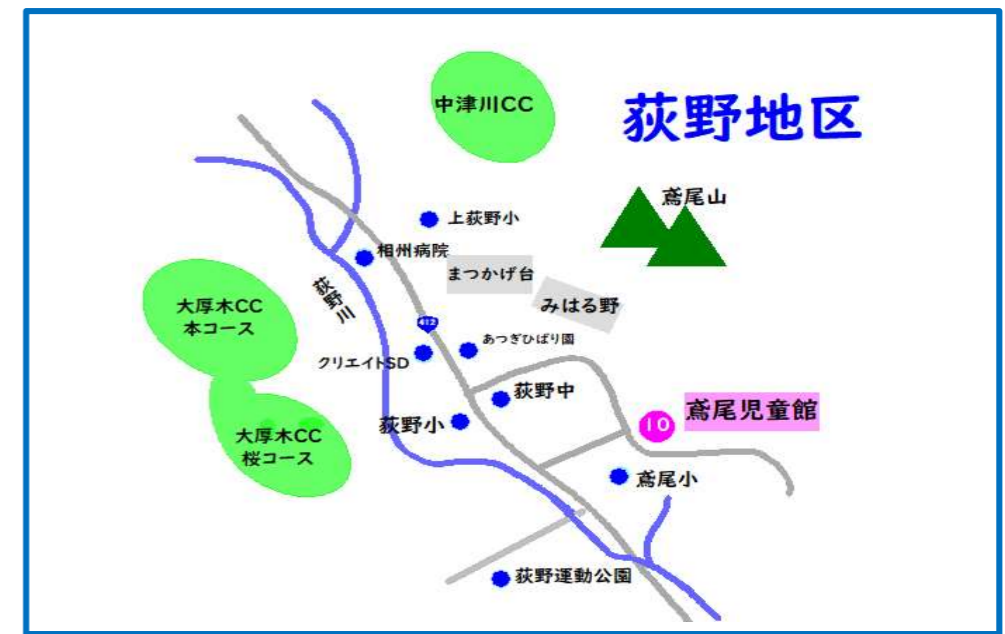

子育てサロン あいちゃん 南毛利南
 実施 原則第4水曜 10時～11時45分
 会場 愛甲児童館(愛甲3-23-1)
 内容 自由遊び、手遊び、歌、季節行事など

子育てサロン にっこにこ 玉川
 実施 ①第1金曜 10時15分～11時45分
 または
 ②第1月曜 10時15分～11時45分
 会場 ①七沢児童館(七沢1330-5) または
 ②小野児童館(小野2287)
 (8月・12月は会場変更の予定)
 ※実施日時や会場は、玉川地区の公民館
 だよりをご覧ください
 内容 年間行事に合わせた製作、読み聞かせなど

あつぎの子育てサロンマップ

令和6年度版

市内15地区に設置されている地域福祉推進委員会の主催で公民館や児童館などを会場に、子育てサロンを民生委員児童委員や主任児童委員をはじめとする多くの地域住民の協力で開催しています。子どもの遊び場として、保護者の憩いの場として、子育ての身近な相談場所として、0歳～未就学児とその保護者を対象に多くの親子が集っています。どこのサロンも申込不要で自由に参加できますのでお気軽にお越しください。

●市内子育てサロン実施状況(事前に各公民館へお問い合わせください)

	月	火	水	木	金
第1週目	10:15～ 子育てサロン にっこにこ (玉川)			10:00～ ふれあいと おしゃべりの 部屋(3・9 月) (厚木北) 子育てサロン きらきら (相川)	10:00～ 子育てサロン ぽっぽちゃん (睦合西) 10:15～ 子育てサロン にっこにこ (玉川)
第2週目	10:00～ 子育てサロン 陽だまり (緑ヶ丘)	10:00～ 子育てサロン あゆっこ (小鮎)	10:00～ 子育てサロン 愛・あい (依知北)		10:00～ 子育てサロン すくすく (睦合南)
第3週目		10:00～ 子育てサロン えっちゃん(依知南) 子育てサロン みなみちゃん (南毛利) 10:15～ 子育てサロン ひなたぼっこ(荻野)	10:00～ ふれあいと おしゃべりの部屋 (奇数月:厚木北) 10:15～ 子育てサロン さええちゃん (厚木南)		10:15～ 森の小さな 子育てサロン (森の里)
第4週目			10:00～ 子育てサロン つくしんぼ (睦合北) 子育てサロン あいちゃん (南毛利南)		10:00～ 子育てサロン すくすく (睦合南)

No	子育てサロン名	地区	住所	開催場所	問合せ先
①	ふれあいとおしゃべりの部屋	厚木北	中町 3-17-25 (住友生命厚木ビル 2F)	厚木北公民館 (仮移転先)	223-3147
②			吾妻町 1-22	吾妻町児童館	
③	子育てサロン ささえちゃん	厚木南	旭町 2-4-18	厚木南公民館	228-0582

No	子育てサロン名	地区	住所	開催場所	問合せ先
④	子育てサロン 愛・あい	依知北	山際 180	山際児童館	225-2563
⑤	子育てサロン えっちゃん	依知南	中依知 479-1	中依知児童館	245-0436
⑥	子育てサロン つくしんぼ	睦合北	三田 2735-1	睦合北公民館	241-1310
⑦	子育てサロン すくすく	睦合南	妻田西 1-17-33	妻田児童館 (駐車場なし)	223-3774
⑧			妻田北 1-18-33	睦合南公民館	
⑨	子育てサロン ぽっぽちゃん	睦合西	及川 667	睦合西公民館	243-5355