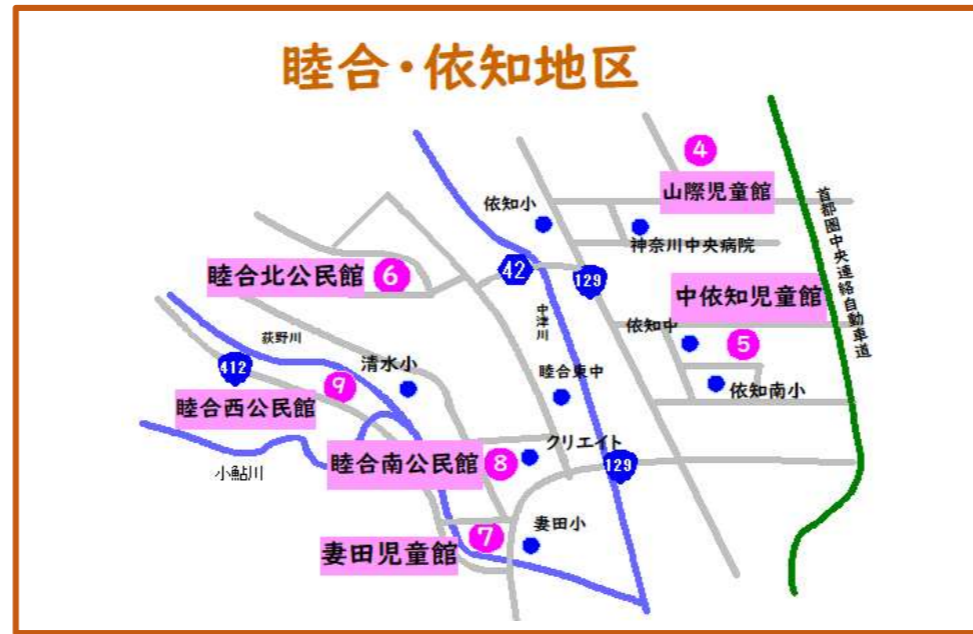

No	子育てサロン名	地区	住所	開催場所	問合せ先
④	子育てサロン 愛・あい	依知北	山際 180	山際児童館	225-2563
⑤	子育てサロン えっちゃん	依知南	中依知 479-1	中依知児童館	245-0436
⑥	子育てサロン つくしんぼ	睦合北	三田 2735-1	睦合北公民館	241-1310
⑦	子育てサロン すくすく	睦合南	妻田西 1-17-33	妻田児童館 (駐車場なし)	223-3774
⑧			妻田北 1-18-33	睦合南公民館	
⑨	子育てサロン ぽっぽちゃん	睦合西	及川 667	睦合西公民館	243-5355