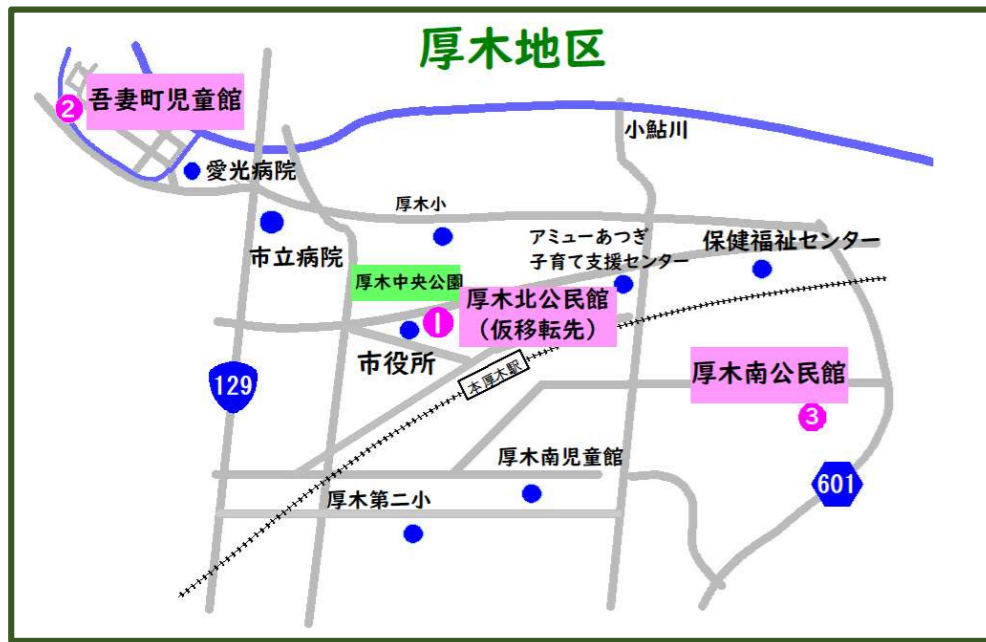

子育てサロン あいちゃん 南毛利南
 実施 原則第4水曜 10時～11時45分
 会場 愛甲児童館(愛甲3-23-1)
 内容 自由遊び、手遊び、歌、季節行事など

子育てサロン にっこにこ 玉川
 実施 ①第1金曜 10時15分～11時45分
 または
 ②第1月曜 10時15分～11時45分
 会場 ①七沢児童館(七沢1330-5) または
 ②小野児童館(小野2287)
 (8月・12月は会場変更の予定)
 ※実施日時や会場は、玉川地区の公民館
 だよりをご覧ください
 内容 年間行事に合わせた製作、読み聞かせなど

子育てサロン きらきら 相川
 実施 第1木曜 10時～11時30分
 会場 相川公民館(下津古久703-2)
 内容 季節行事、読み聞かせ、子育て相談など

子育てサロン 陽だまり 緑ヶ丘
 実施 原則第2月曜 10時～正午
 会場 緑ヶ丘児童館(緑ヶ丘2-2-1)
 内容 手遊び、紙芝居、子育て相談など

森の小さな子育てサロン 森の里
 実施 原則第3金曜 10時15分～11時45分
 会場 森の里児童館(森の里1-31-1)
 内容 手遊び、読み聞かせ、工作など

あつぎの子育てサロンマップ

令和6年度版

市内15地区に設置されている地域福祉推進委員会の主催で公民館や児童館などを会場に、子育てサロンを民生委員児童委員や主任児童委員をはじめとする多くの地域住民の協力で開催しています。子どもの遊び場として、保護者の憩いの場として、子育ての身近な相談場所として、0歳～未就学児とその保護者を対象に多くの親子が集っています。どこのサロンも申込不要で自由に参加できますのでお気軽にお越しください。

●市内子育てサロン実施状況(事前に各公民館へお問い合わせください)

	月	火	水	木	金
第1週目	10:15～ 子育てサロン にっこにこ (玉川)			10:00～ ふれあいと おしゃべりの 部屋(3・9 月) (厚木北) 子育てサロン きらきら (相川)	10:00～ 子育てサロン ぽっぽちゃん (睦合西) 10:15～ 子育てサロン にっこにこ (玉川)
第2週目	10:00～ 子育てサロン 陽だまり (緑ヶ丘)	10:00～ 子育てサロン あゆっこ (小鮎)	10:00～ 子育てサロン 愛・あい (依知北)		10:00～ 子育てサロン すくすく (睦合南)
第3週目		10:00～ 子育てサロン えっちゃん(依知南) 子育てサロン みなみちゃん (南毛利) 10:15～ 子育てサロン ひなたぼっこ(荻野)	10:00～ ふれあいと おしゃべりの部屋 (奇数月:厚木北) 10:15～ 子育てサロン さええちゃん (厚木南)		10:15～ 森の小さな 子育てサロン (森の里)
第4週目			10:00～ 子育てサロン つくしんぼ (睦合北) 子育てサロン あいちゃん (南毛利南)		10:00～ 子育てサロン すくすく (睦合南)