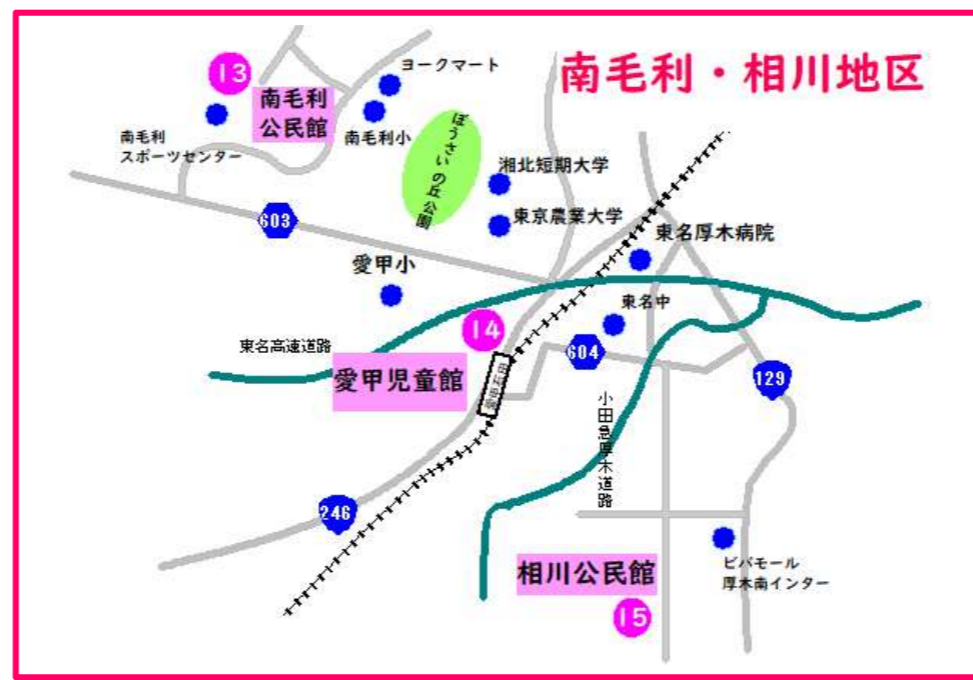

あつぎの子育てサロンマップ

令和6年度版

市内15地区に設置されている地域福祉推進委員会の主催で公民館や児童館などを会場に、子育てサロンを民生委員児童委員や主任児童委員をはじめとする多くの地域住民の協力で開催しています。子どもの遊び場として、保護者の憩いの場として、子育ての身近な相談場所として、0歳～未就学児とその保護者を対象に多くの親子が集っています。どこのサロンも申込不要で自由に参加できますのでお気軽にお越しください。

●市内子育てサロン実施状況(事前に各公民館へお問い合わせください)

	月	火	水	木	金
第1週目	10:15～ 子育てサロン にっこにこ (玉川)			10:00～ ふれあいと おしゃべりの 部屋(3・9 月) (厚木北) 子育てサロン きらきら (相川)	10:00～ 子育てサロン ぽっぽちゃん (睦合西) 10:15～ 子育てサロン にっこにこ (玉川)
第2週目	10:00～ 子育てサロン 陽だまり (緑ヶ丘)	10:00～ 子育てサロン あゆっこ (小鮎)	10:00～ 子育てサロン 愛・あい (依知北)		10:00～ 子育てサロン すくすく (睦合南)
第3週目		10:00～ 子育てサロン えっちゃん(依知南) 子育てサロン みなみちゃん (南毛利) 10:15～ 子育てサロン ひなたぼっこ(荻野)	10:00～ ふれあいと おしゃべりの部屋 (奇数月:厚木北) 10:15～ 子育てサロン さええちゃん (厚木南)		10:15～ 森の小さな 子育てサロン (森の里)
第4週目			10:00～ 子育てサロン つくしんぼ (睦合北) 子育てサロン あいちゃん (南毛利南)		10:00～ 子育てサロン すくすく (睦合南)

No	子育てサロン名	地区	住所	開催場所	問合せ先
①	ふれあいとおしゃべりの部屋	厚木北	中町 3-17-25 (住友生命厚木ビル 2F)	厚木北公民館 (仮移転先)	223-3147
②			吾妻町 1-22	吾妻町児童館	
③	子育てサロン ささえちゃん	厚木南	旭町 2-4-18	厚木南公民館	228-0582

No	子育てサロン名	地区	住所	開催場所	問合せ先
④	子育てサロン 愛・あい	依知北	山際 180	山際児童館	225-2563
⑤	子育てサロン えっちゃん	依知南	中依知 479-1	中依知児童館	245-0436
⑥	子育てサロン つくしんぼ	睦合北	三田 2735-1	睦合北公民館	241-1310
⑦	子育てサロン すくすく	睦合南	妻田西 1-17-33	妻田児童館 (駐車場なし)	223-3774
⑧			妻田北 1-18-33	睦合南公民館	
⑨	子育てサロン ぽっぽちゃん	睦合西	及川 667	睦合西公民館	243-5355

No	子育てサロン名	地区	住所	開催場所	問合せ先
⑩	子育てサロン ひなたぼっこ	荻野	鳶尾 3-2-11	鳶尾児童館	241-1030

※問い合わせ先は、開催場所に限らず全て公民館(市民センター)となっています。

No	子育てサロン名	地区	住所	開催場所	問合せ先
⑪	子育てサロン あゆっこ	小鮎	飯山南 1-46-5	小鮎公民館	241-1265
⑫	子育てサロン 陽だまり	緑ヶ丘	緑ヶ丘 2-2-1	緑ヶ丘児童館	221-7556