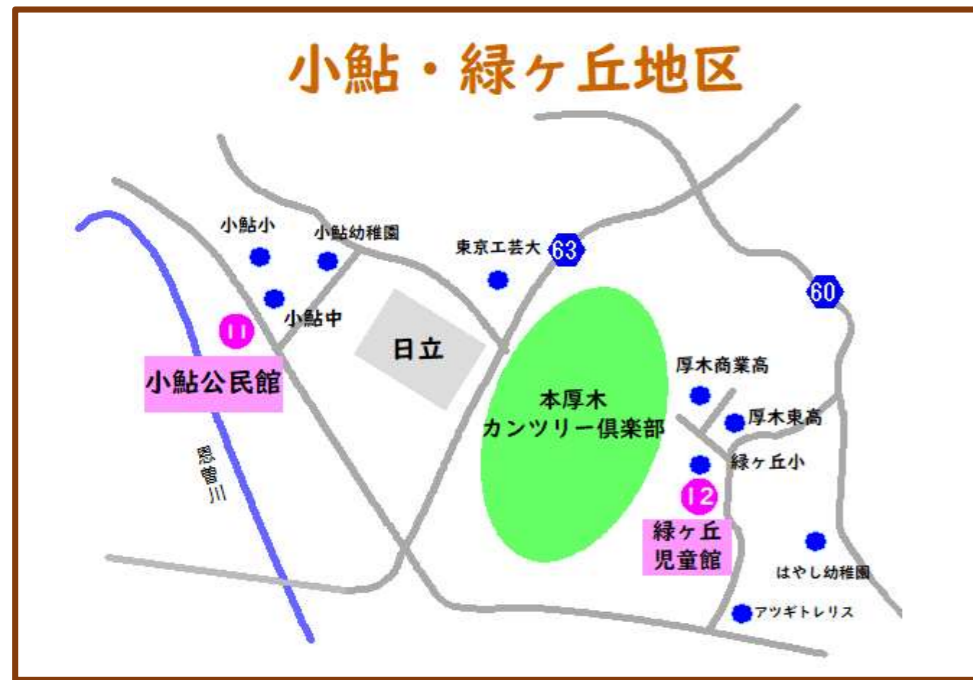

あつぎの子育てサロンマップ

令和6年度版

市内15地区に設置されている地域福祉推進委員会の主催で公民館や児童館などを会場に、子育てサロンを民生委員児童委員や主任児童委員をはじめとする多くの地域住民の協力で開催しています。子どもの遊び場として、保護者の憩いの場として、子育ての身近な相談場所として、0歳～未就学児とその保護者を対象に多くの親子が集っています。どこのサロンも申込不要で自由に参加できますのでお気軽にお越しください。

●市内子育てサロン実施状況(事前に各公民館へお問い合わせください)

	月	火	水	木	金
第1週目	10:15～ 子育てサロン にっこにこ (玉川)			10:00～ ふれあいと おしゃべりの 部屋(3・9 月) (厚木北) 子育てサロン きらきら (相川)	10:00～ 子育てサロン ぽっぽちゃん (睦合西) 10:15～ 子育てサロン にっこにこ (玉川)
第2週目	10:00～ 子育てサロン 陽だまり (緑ヶ丘)	10:00～ 子育てサロン あゆっこ (小鮎)	10:00～ 子育てサロン 愛・あい (依知北)		10:00～ 子育てサロン すくすく (睦合南)
第3週目		10:00～ 子育てサロン えっちゃん(依知南) 子育てサロン みなみちゃん (南毛利) 10:15～ 子育てサロン ひなたぼっこ(荻野)	10:00～ ふれあいと おしゃべりの部屋 (奇数月:厚木北) 10:15～ 子育てサロン さええちゃん (厚木南)		10:15～ 森の小さな 子育てサロン (森の里)
第4週目			10:00～ 子育てサロン つくしんぼ (睦合北) 子育てサロン あいちゃん (南毛利南)		10:00～ 子育てサロン すくすく (睦合南)

No	子育てサロン名	地区	住所	開催場所	問合せ先
①	ふれあいとおしゃべりの部屋	厚木北	中町 3-17-25 (住友生命厚木ビル 2F)	厚木北公民館 (仮移転先)	223-3147
②			吾妻町 1-22	吾妻町児童館	
③	子育てサロン ささえちゃん	厚木南	旭町 2-4-18	厚木南公民館	228-0582

No	子育てサロン名	地区	住所	開催場所	問合せ先
④	子育てサロン 愛・あい	依知北	山際 180	山際児童館	225-2563
⑤	子育てサロン えっちゃん	依知南	中依知 479-1	中依知児童館	245-0436
⑥	子育てサロン つくしんぼ	睦合北	三田 2735-1	睦合北公民館	241-1310
⑦	子育てサロン すくすく	睦合南	妻田西 1-17-33	妻田児童館 (駐車場なし)	223-3774
⑧			妻田北 1-18-33	睦合南公民館	
⑨	子育てサロン ぽっぽちゃん	睦合西	及川 667	睦合西公民館	243-5355

No	子育てサロン名	地区	住所	開催場所	問合せ先
⑩	子育てサロン ひなたぼっこ	荻野	鳶尾 3-2-11	鳶尾児童館	241-1030

※問い合わせ先は、開催場所に限らず全て公民館(市民センター)となっています。

No	子育てサロン名	地区	住所	開催場所	問合せ先
⑪	子育てサロン あゆっこ	小鮎	飯山南 1-46-5	小鮎公民館	241-1265
⑫	子育てサロン 陽だまり	緑ヶ丘	緑ヶ丘 2-2-1	緑ヶ丘児童館	221-7556